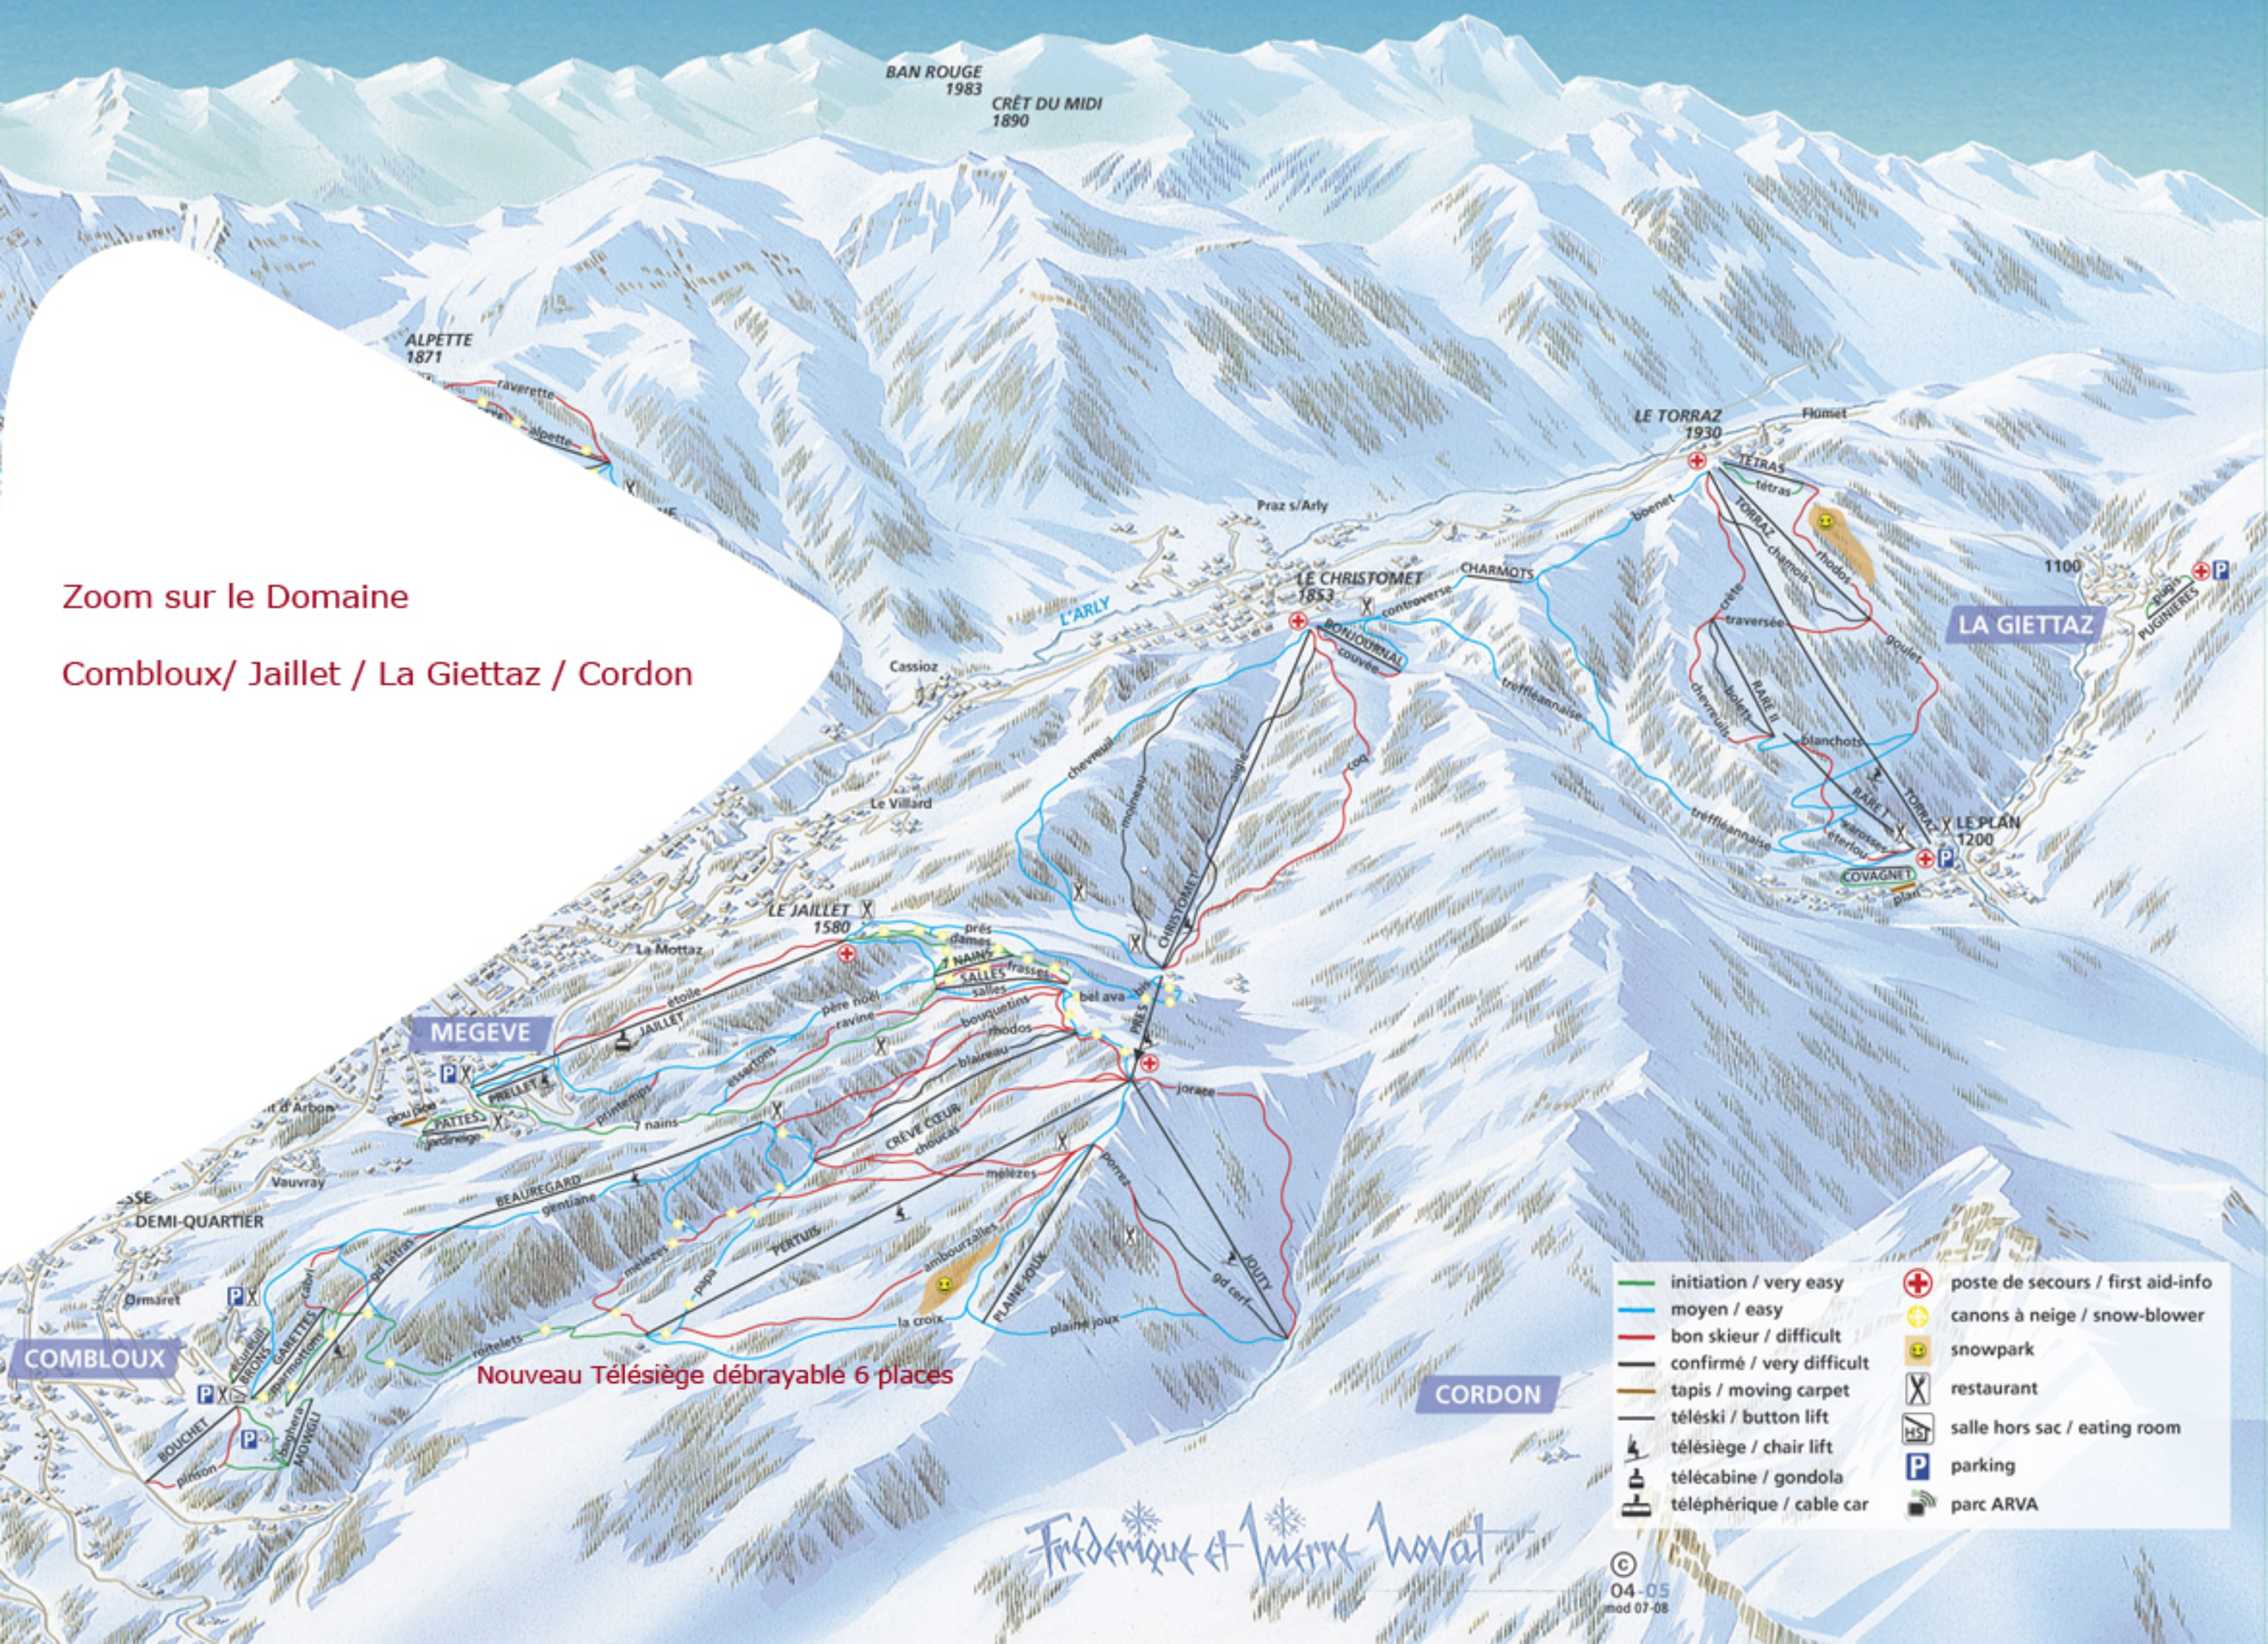

Zoom sur le Domaine

Combloux/ Jaillet / La Giettaz / Cordon

Nouveau Télésiège débrayable 6 places

- initiation / very easy
- moyen / easy
- bon skieur / difficult
- confirmé / very difficult
- tapis / moving carpet
- télésiège / button lift
- télésiège / chair lift
- télécabine / gondola
- téléphérique / cable car
- poste de secours / first aid-info
- canons à neige / snow-blower
- snowpark
- restaurant
- salle hors sac / eating room
- parking
- parc ARVA

Frédérique et Marie Noval

© 04-05  
mod 07-08